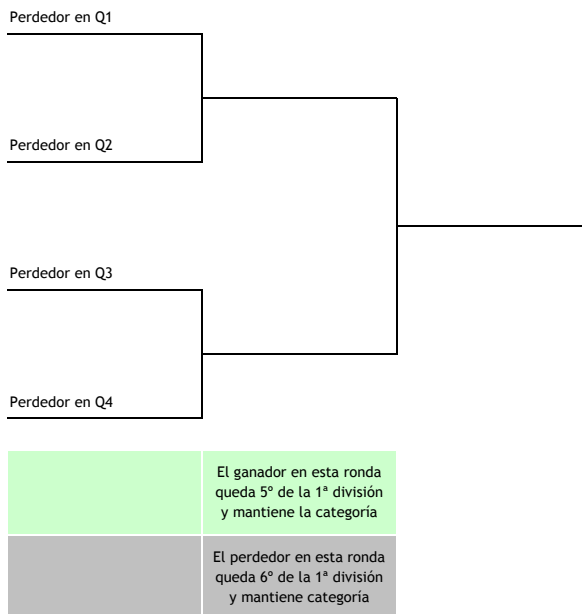

CALENDARIO Y RESULTADOS

OCTAVOS DE FINAL	CUARTOS DE FINAL	SEMIFINALES	FINAL	CAMPEÓN
------------------	------------------	-------------	-------	---------

Equipo 1º Grupo A

OCTAVOS DE FINAL	CUARTOS DE FINAL	SEMIFINALES	FINAL	CAMPEÓN
Los 4 ganadores en esta ronda pasan a cuartos y lucharán por las	Los 4 ganadores en esta ronda pasan a semifinales y lucharán por las 3 plazas	Los 2 ganadores en esta ronda disputarán el 1º y 2º puesto, y ascienden a DIVISIÓN DE	El ganador en esta ronda se proclama campeón de 1ª div. y asciende DIVISIÓN DE	Campeón gallego de 1ª división
Los 4 perdedores en esta ronda quedarán entre los puestos 9º y 12º	Los 4 perdedores en esta ronda jugarán la fase del 5º al 8º puesto y permanecen en 1ª	Los 2 perdedores en esta ronda disputarán el 3º y 4º puesto, el 3º asciende y el cuarto	El perdedor en esta ronda se proclama subcampeón de 1ª y asciende a DIVISIÓN DE	

3º Y 4º PUESTO (perdedores en semifinales) Luchan por una plaza de ascenso.

5º a 8º PUESTO (perdedores en cuartos de final) mantienen la división. No obligatorio, salvo que los equipos filiales hayan quedado entre los 4 mejores de la categoría