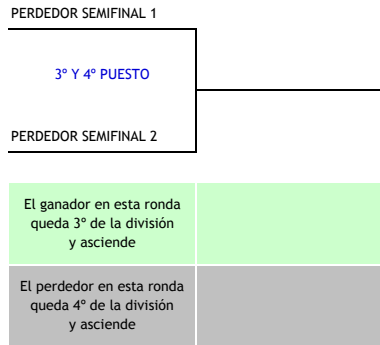

3º Y 4º PUESTO (perdedores en semifinales) No obligatorio, los dos ascienden

5º a 8º PUESTO (perdedores en cuartos de final) 2 ascienden y 2 se mantienen