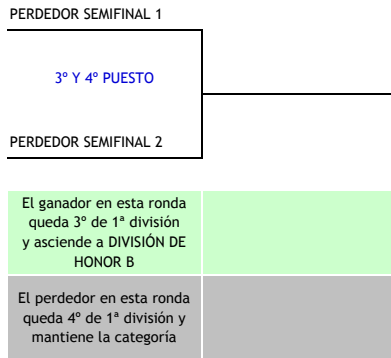

CAMPEONATO GALLEGO POR EQUIPOS · ABSOLUTO · 1ª DIVISIÓN

FASE DE ASCENSO (PUESTOS DEL 1º AL 12º)

EQUIPO A1	EQUIPO A2	EQUIPO A3	EQUIPO B1	EQUIPO B2	EQUIPO B3
EQUIPO C1	EQUIPO C2	EQUIPO C3	EQUIPO D1	EQUIPO D2	EQUIPO D3

CALENDARIO Y RESULTADOS

OCTAVOS DE FINAL	CUARTOS DE FINAL	SEMIFINALES	FINAL	CAMPEÓN
------------------	------------------	-------------	-------	---------

Equipo 1º Grupo A

OCTAVOS DE FINAL	CUARTOS DE FINAL	SEMIFINALES	FINAL	CAMPEÓN
Los 4 ganadores en esta ronda pasan a cuartos y lucharán por las	Los 4 ganadores en esta ronda pasan a semifinales y lucharán por las 3 plazas	Los 2 ganadores en esta ronda disputarán el 1º y 2º puesto, y ascienden a DIVISIÓN DE	El ganador en esta ronda se proclama campeón de 1ª div. y asciende DIVISIÓN DE	Campeón gallego de 1ª división
Los 4 perdedores en esta ronda quedarán entre los puestos 9º y 12º	Los 4 perdedores en esta ronda jugarán la fase del 5º al 8º puesto y permanecen en 1ª	Los 2 perdedores en esta ronda disputarán el 3º y 4º puesto, el 3º asciende y el cuarto	El perdedor en esta ronda se proclama subcampeón de 1ª y asciende a DIVISIÓN DE	

3º Y 4º PUESTO (perdedores en semifinales) Luchan por una plaza de ascenso.

5º a 8º PUESTO (perdedores en cuartos de final) mantienen la división. No obligatorio, salvo que los equipos filiales hayan quedado entre los 4 mejores de la categoría