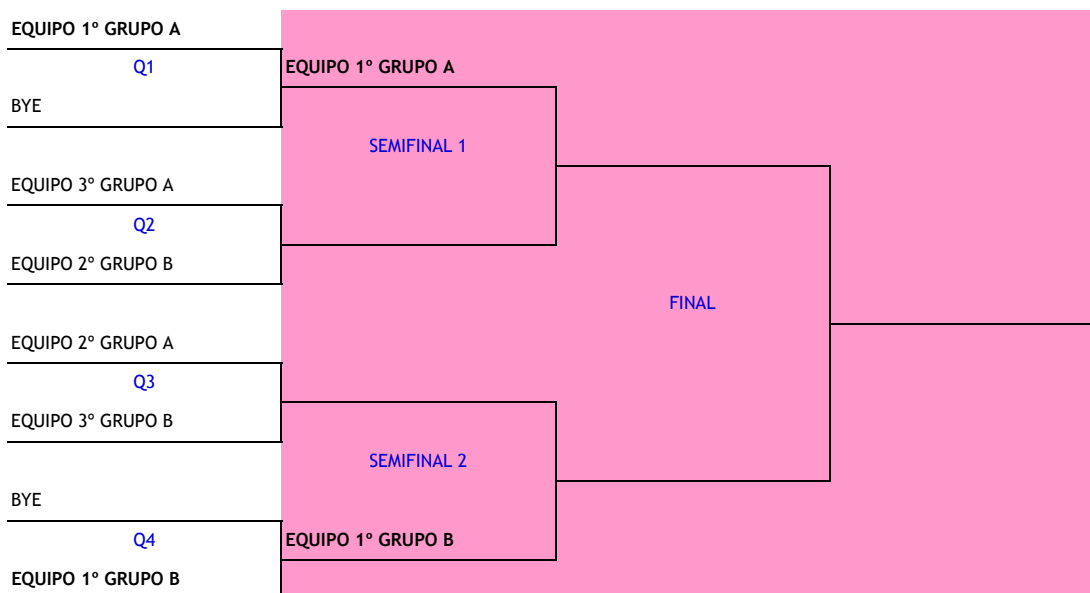

CAMPEONATO GALLEGO POR EQUIPOS · ABSOLUTO · DIVISIÓN DE HONOR

FASE DE ASCENSO (PUESTOS 1º a 6º)

CALENDARIO Y RESULTADOS

CUARTOS DE FINAL	SEMIFINALES	FINAL	CAMPEÓN
FASE 2	FASE 3		

FASE ELIMINATORIA CAMPEÓN DIVISIÓN LOCAL - VISITANTE	FASE DE CONCENTRACIÓN CAMPEÓN DE DIVISIÓN
--	---

CUARTOS DE FINAL	SEMIFINALES	FINAL	CAMPEÓN
Los ganadores en esta ronda disputan las semifinales y lucharán por los 3 puestos de ascenso	Los ganadores en esta ronda ascienden directamente y disputarán el título de campeón gallego de la división	El ganador en esta ronda quedará campeón de la división y asciende	
Los perdedores en esta ronda se mantienen en la categoría. Podrían disputar 5º y 6º puesto (no obligatorio)	Los perdedores en esta ronda disputarán el 3º y 4º puesto El que venza en ese encuentro conseguirá la tercera plaza de	El perdedor en esta ronda quedará subcampeón de la división y asciende	

3º Y 4º PUESTO (el que gane asciende y el que pierda se mantiene)

PERDEDOR SEMIFINAL 1

PERDEDOR SEMIFINAL 2

El ganador en esta ronda queda en 3ª posición de la división y asciende	
El perdedor en esta ronda queda en 4ª posición de la división y se mantiene	