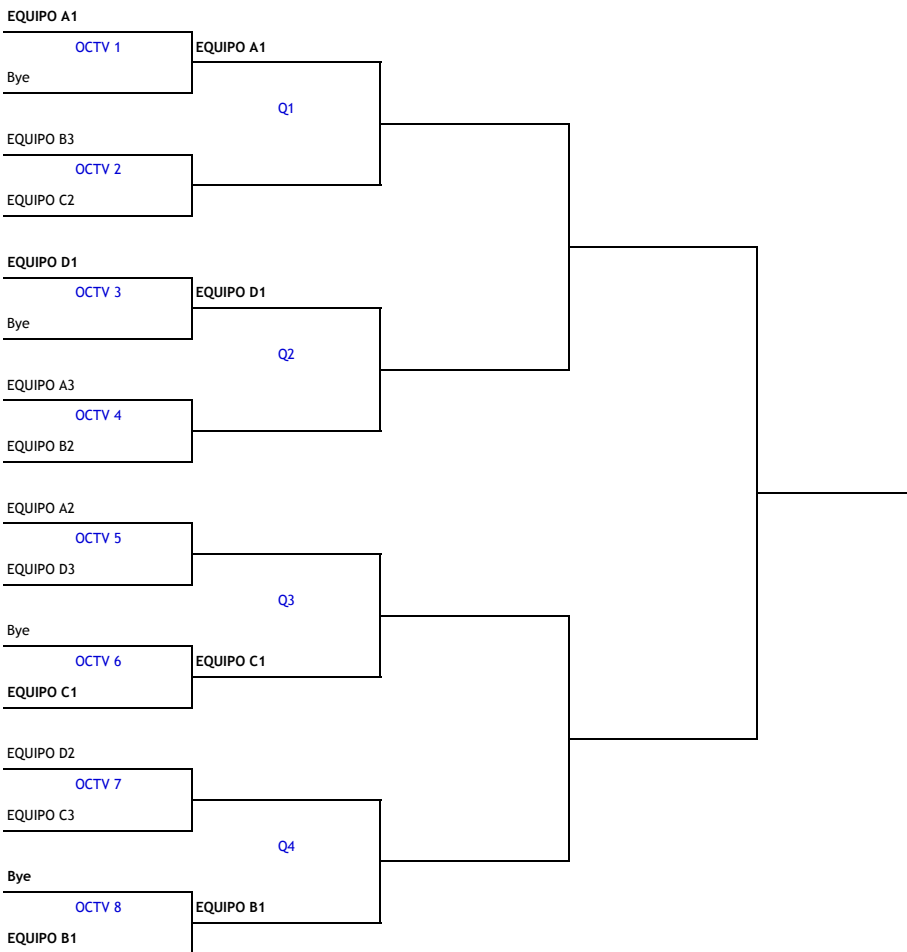

CAMPEONATO GALLEGO POR EQUIPOS · ABSOLUTO · 2ª DIVISIÓN A
ÚLTIMA

FASE DE ASCENSO (PUESTOS DEL 1º AL 12º)

EQUIPO A1	EQUIPO A2	EQUIPO A3	EQUIPO B1	EQUIPO B2	EQUIPO B3
EQUIPO C1	EQUIPO C2	EQUIPO C3	EQUIPO D1	EQUIPO D2	EQUIPO D3

CALENDARIO Y RESULTADOS

OCTAVOS DE FINAL	CUARTOS DE FINAL	SEMIFINALES	FINAL	CAMPEÓN

OCTAVOS DE FINAL	CUARTOS DE FINAL	SEMIFINALES	FINAL	CAMPEÓN
Los 4 ganadores en esta ronda pasan a cuartos y lucharán por las	Los 4 ganadores en esta ronda pasan a semifinales y se aseguran	Los 2 ganadores en esta ronda disputarán el 1º y 2º puesto, y ascienden de división	El ganador en esta ronda se proclama campeón de 2ª div. y asciende de división	Campeón gallego de división
Los 4 perdedores en esta ronda quedarán entre los puestos 9º y 12º	Los 4 perdedores en esta ronda jugarán la fase del 5º al 8º puesto.	Los 2 perdedores en esta ronda disputarán el 3º y 4º puesto, y ascienden a de división	El perdedor en esta ronda se proclama subcampeón de división y asciende